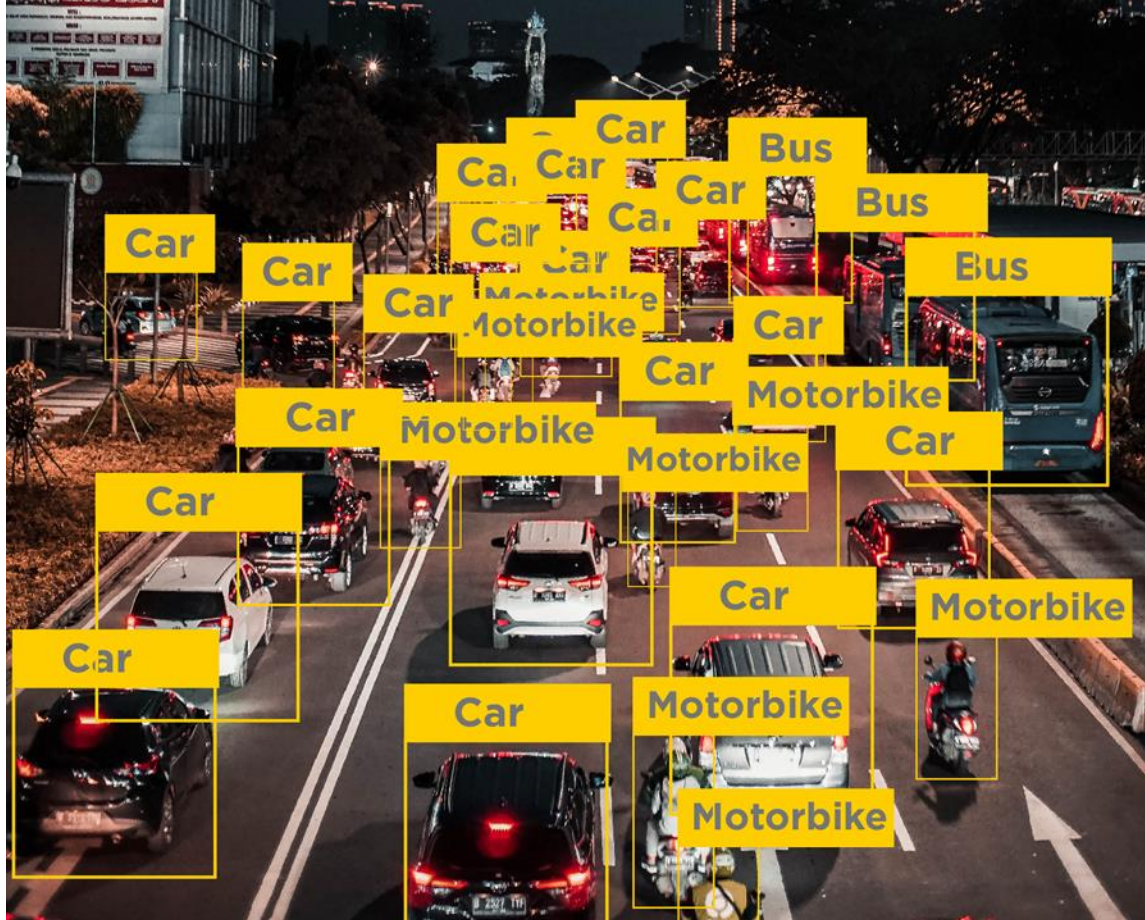

Inteligencia Artificial

Basada en algoritmos de Deep Learning, las analíticas son capaces de identificar una gran variedad de objetos.