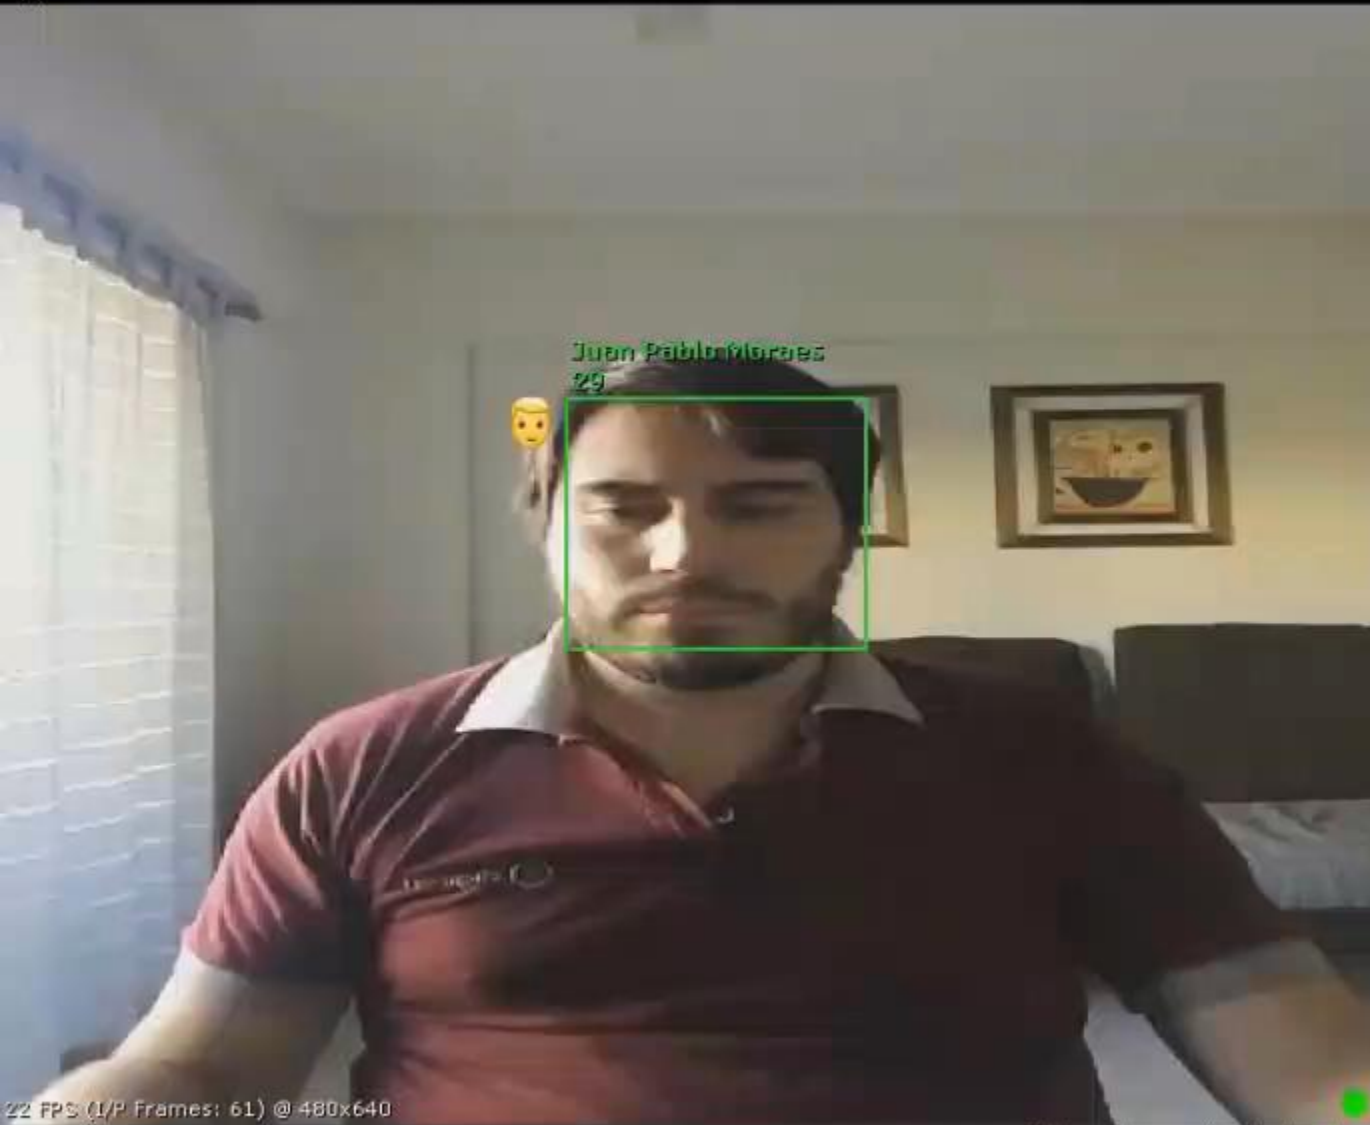

Reconocimiento Facial

El reconocimiento facial más rápido y efectivo del mundo

App

22 FPS (I/P Frames: 61) @ 480x640

Estatus de la conexión: Monitorando...

1 FPS (I/P Frames: 5) @ 1280x800

10 FPS (I/P Frames: 30) @ 704x576