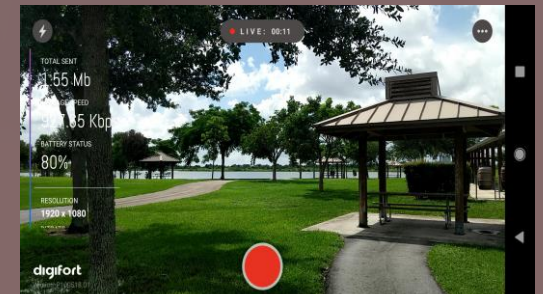

Digifort Mobile Camera

Digifort Mobile cámara es una aplicación compatible con Android e iOS la cual permite transformar cualquier celular en una cámara la cual transmite video, audio doble vía y posición geográfica hacia el centro de monitoreo de imágenes.

De esta forma, supervisores podrán documentar cualquier situación anormal dentro de la planta y transmitirla en vivo al centro de monitoreo o al personal de seguridad.

VMS