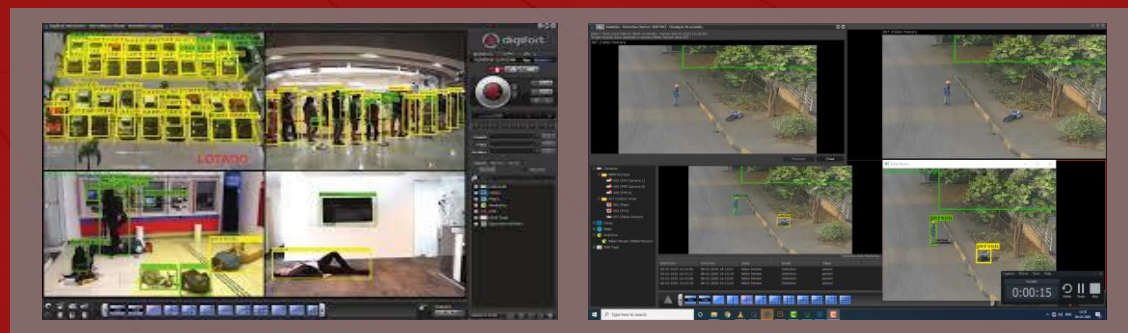

# Video Analítica Detección de Personas y Maquinaria

A partir del análisis inteligente de imágenes, Digifort podrá detectar la presencia de personas en zonas de tránsito de maquinarias o vehículos y alertar la presencia de las mismas.

## Detección de Celulares

Cuando los operarios deben realizar tareas con la mayor concentración posible, Digifort es capaz de alertar si alguno se encuentra utilizando un teléfono celular, lo cual distrae al operario, pudiendo esto causar accidentes.

# Video Analítica Emergencias Médicas

Al analizar la forma y la posición de los objetos en la imagen, Digifort podrá detectar personas en posición horizontal lo cual puede identificarse como una persona en el suelo que puede estar teniendo alguna emergencia medica.