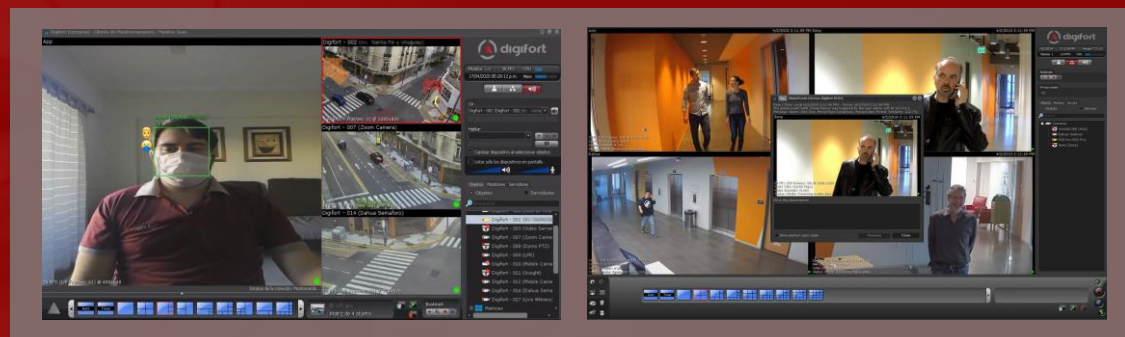

**Ante el disparo de un evento de una alarma, Digifort recibirá el mismo e indicará al operador lo sucedido junto a la imagen de las cámaras del sector para poder realizar una video-verificación del hecho.**

# Reconocimiento Facial

**Digifort permite reconocer los rostros de las personas que ingresan a cualquier sector de una planta industrial.**

**A partir de una base de datos centralizada podrá alertar el reconocimiento de alguna persona dentro de una lista negra, o por el contrario, si la misma no se encuentra dentro de una lista blanca.**

# Digifort Mobile Camera

**Digifort Mobile cámara es una aplicación compatible con Android e iOS la cual permite transformar cualquier celular en una cámara la cual transmite video, audio doble vía y posición geográfica hacia el centro de monitoreo de imágenes.**