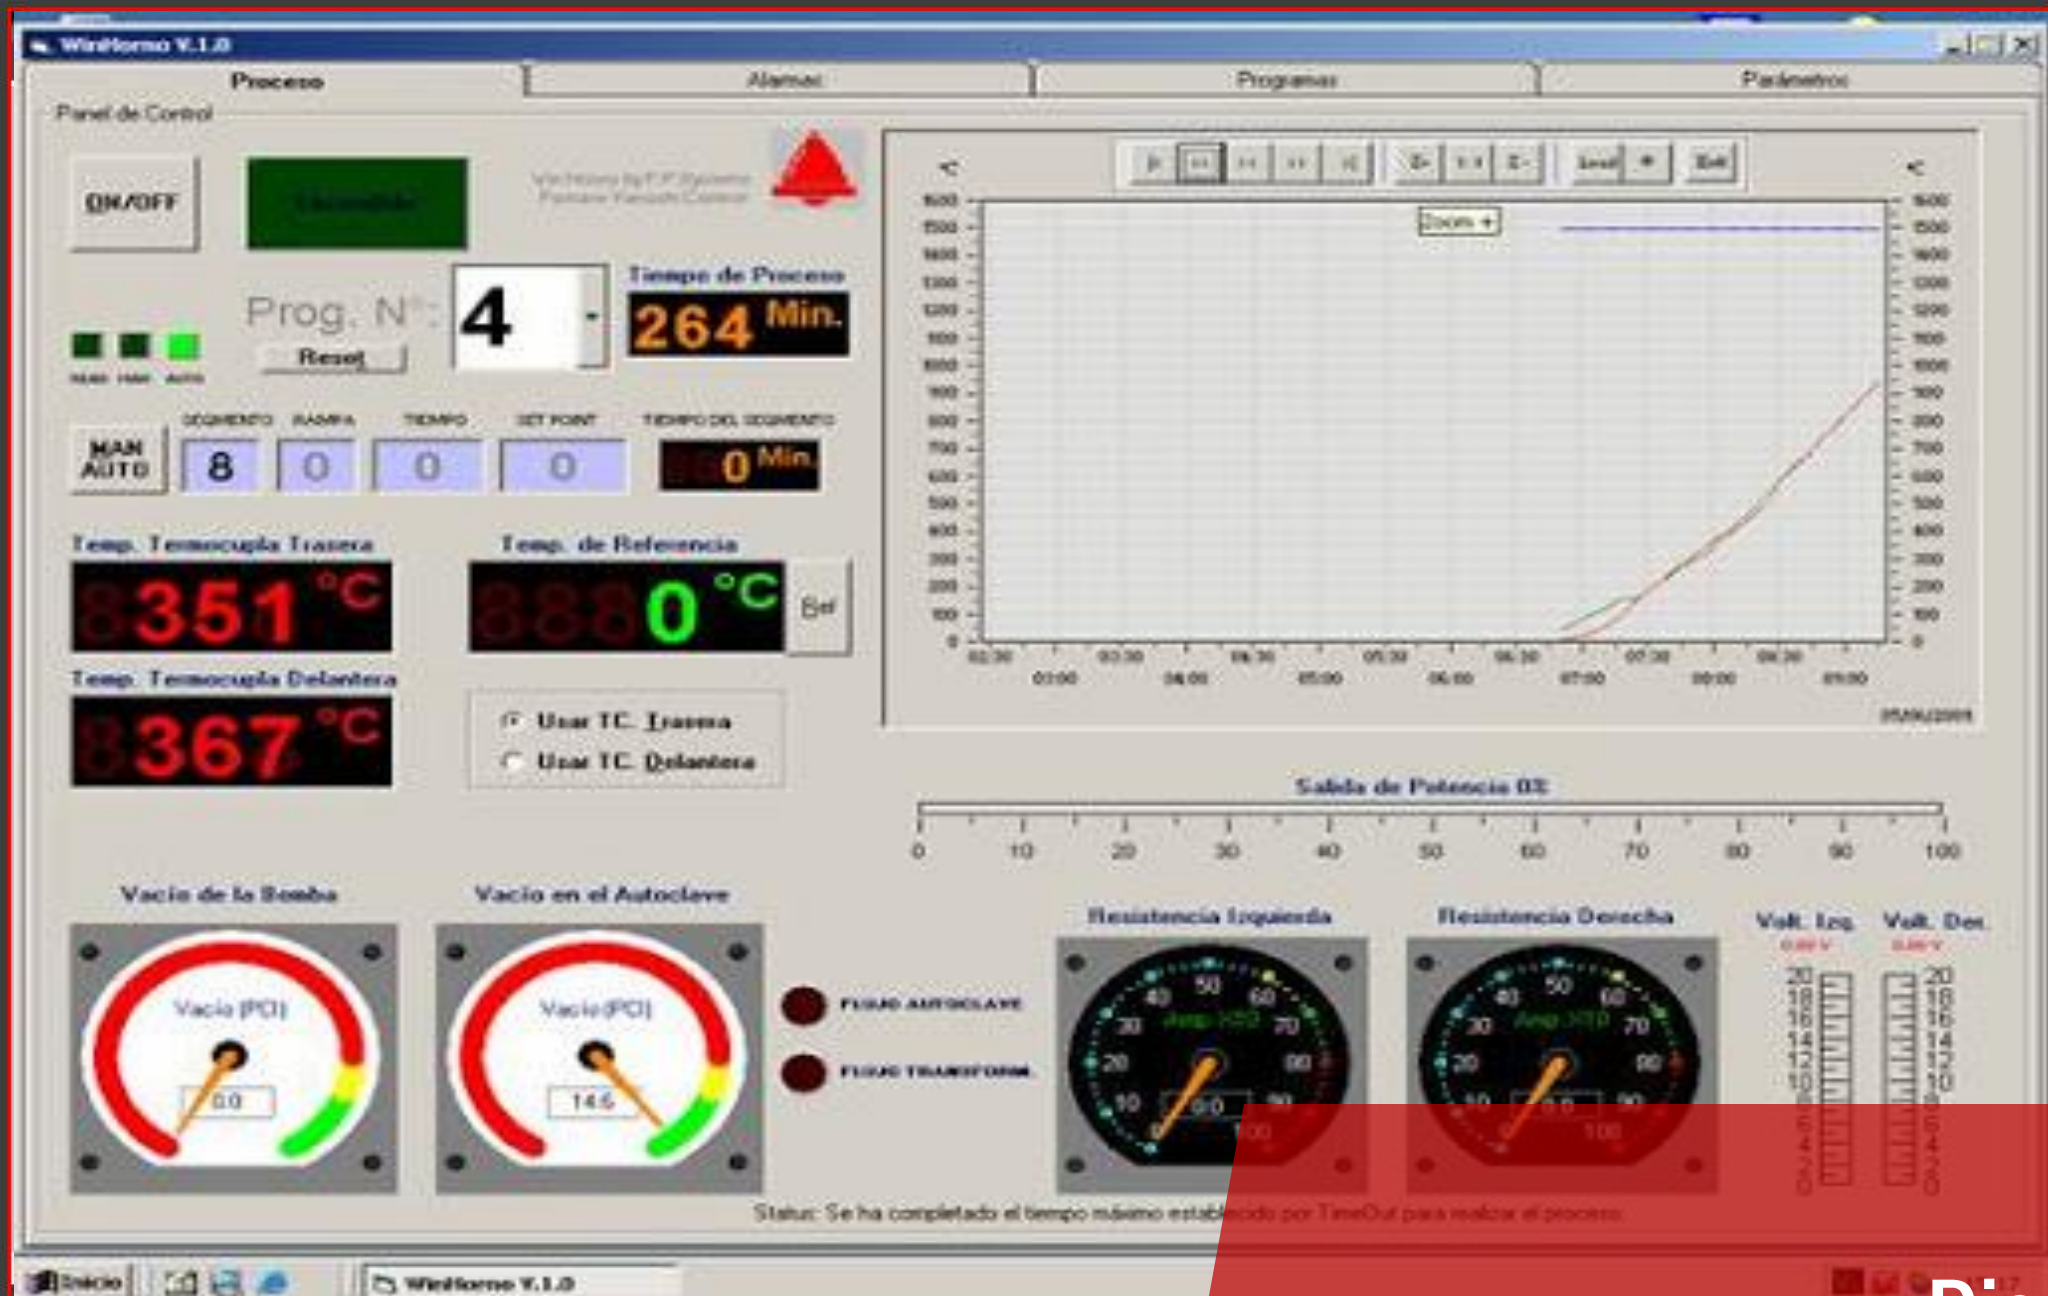

# Integración Cámaras Termográficas

**digifort**

**Monitoreo  
Integración**

**digifort**

INSIGHT

**Digifort Insight es una pequeña herramienta instalable en cualquier PC con Windows, la cual permitirá capturar el escritorio de dicha PC y transmitirlo hacia su servidor Digifort desde donde podrá:**

- **Visualizar en vivo la imagen de la PC**
- **Grabar lo sucedido en el escritorio de la misma**
- **Operar remotamente la misma**

**Esta aplicación es ideal para la integración con sistemas de:**

- **PLC**
- **SCADA**
- **Sistemas de gestión**
- **Entre otros**

# Integración Digifort Insight

digifort

Monitoreo  
Mapas y alertas

**Digifort permite visualizar la totalidad de sus dispositivos dentro de un mapa sinóptico de su planta. Podrá visualizar en simultaneo la ubicación e imagen de sus cámaras, como el estado de sus sensores integrados. Con un solo click, el operador podrá acceder a la imagen en vivo de cualquier cámara, o generar un evento desde el mismo mapa.**

**Junto a cada cámara, el sistema podrá mostrar el ángulo de visión de la misma, de forma de que un operador podrá visualizar de forma rápida y sencilla que cámara apunta hacia el lugar deseado.**

digifort