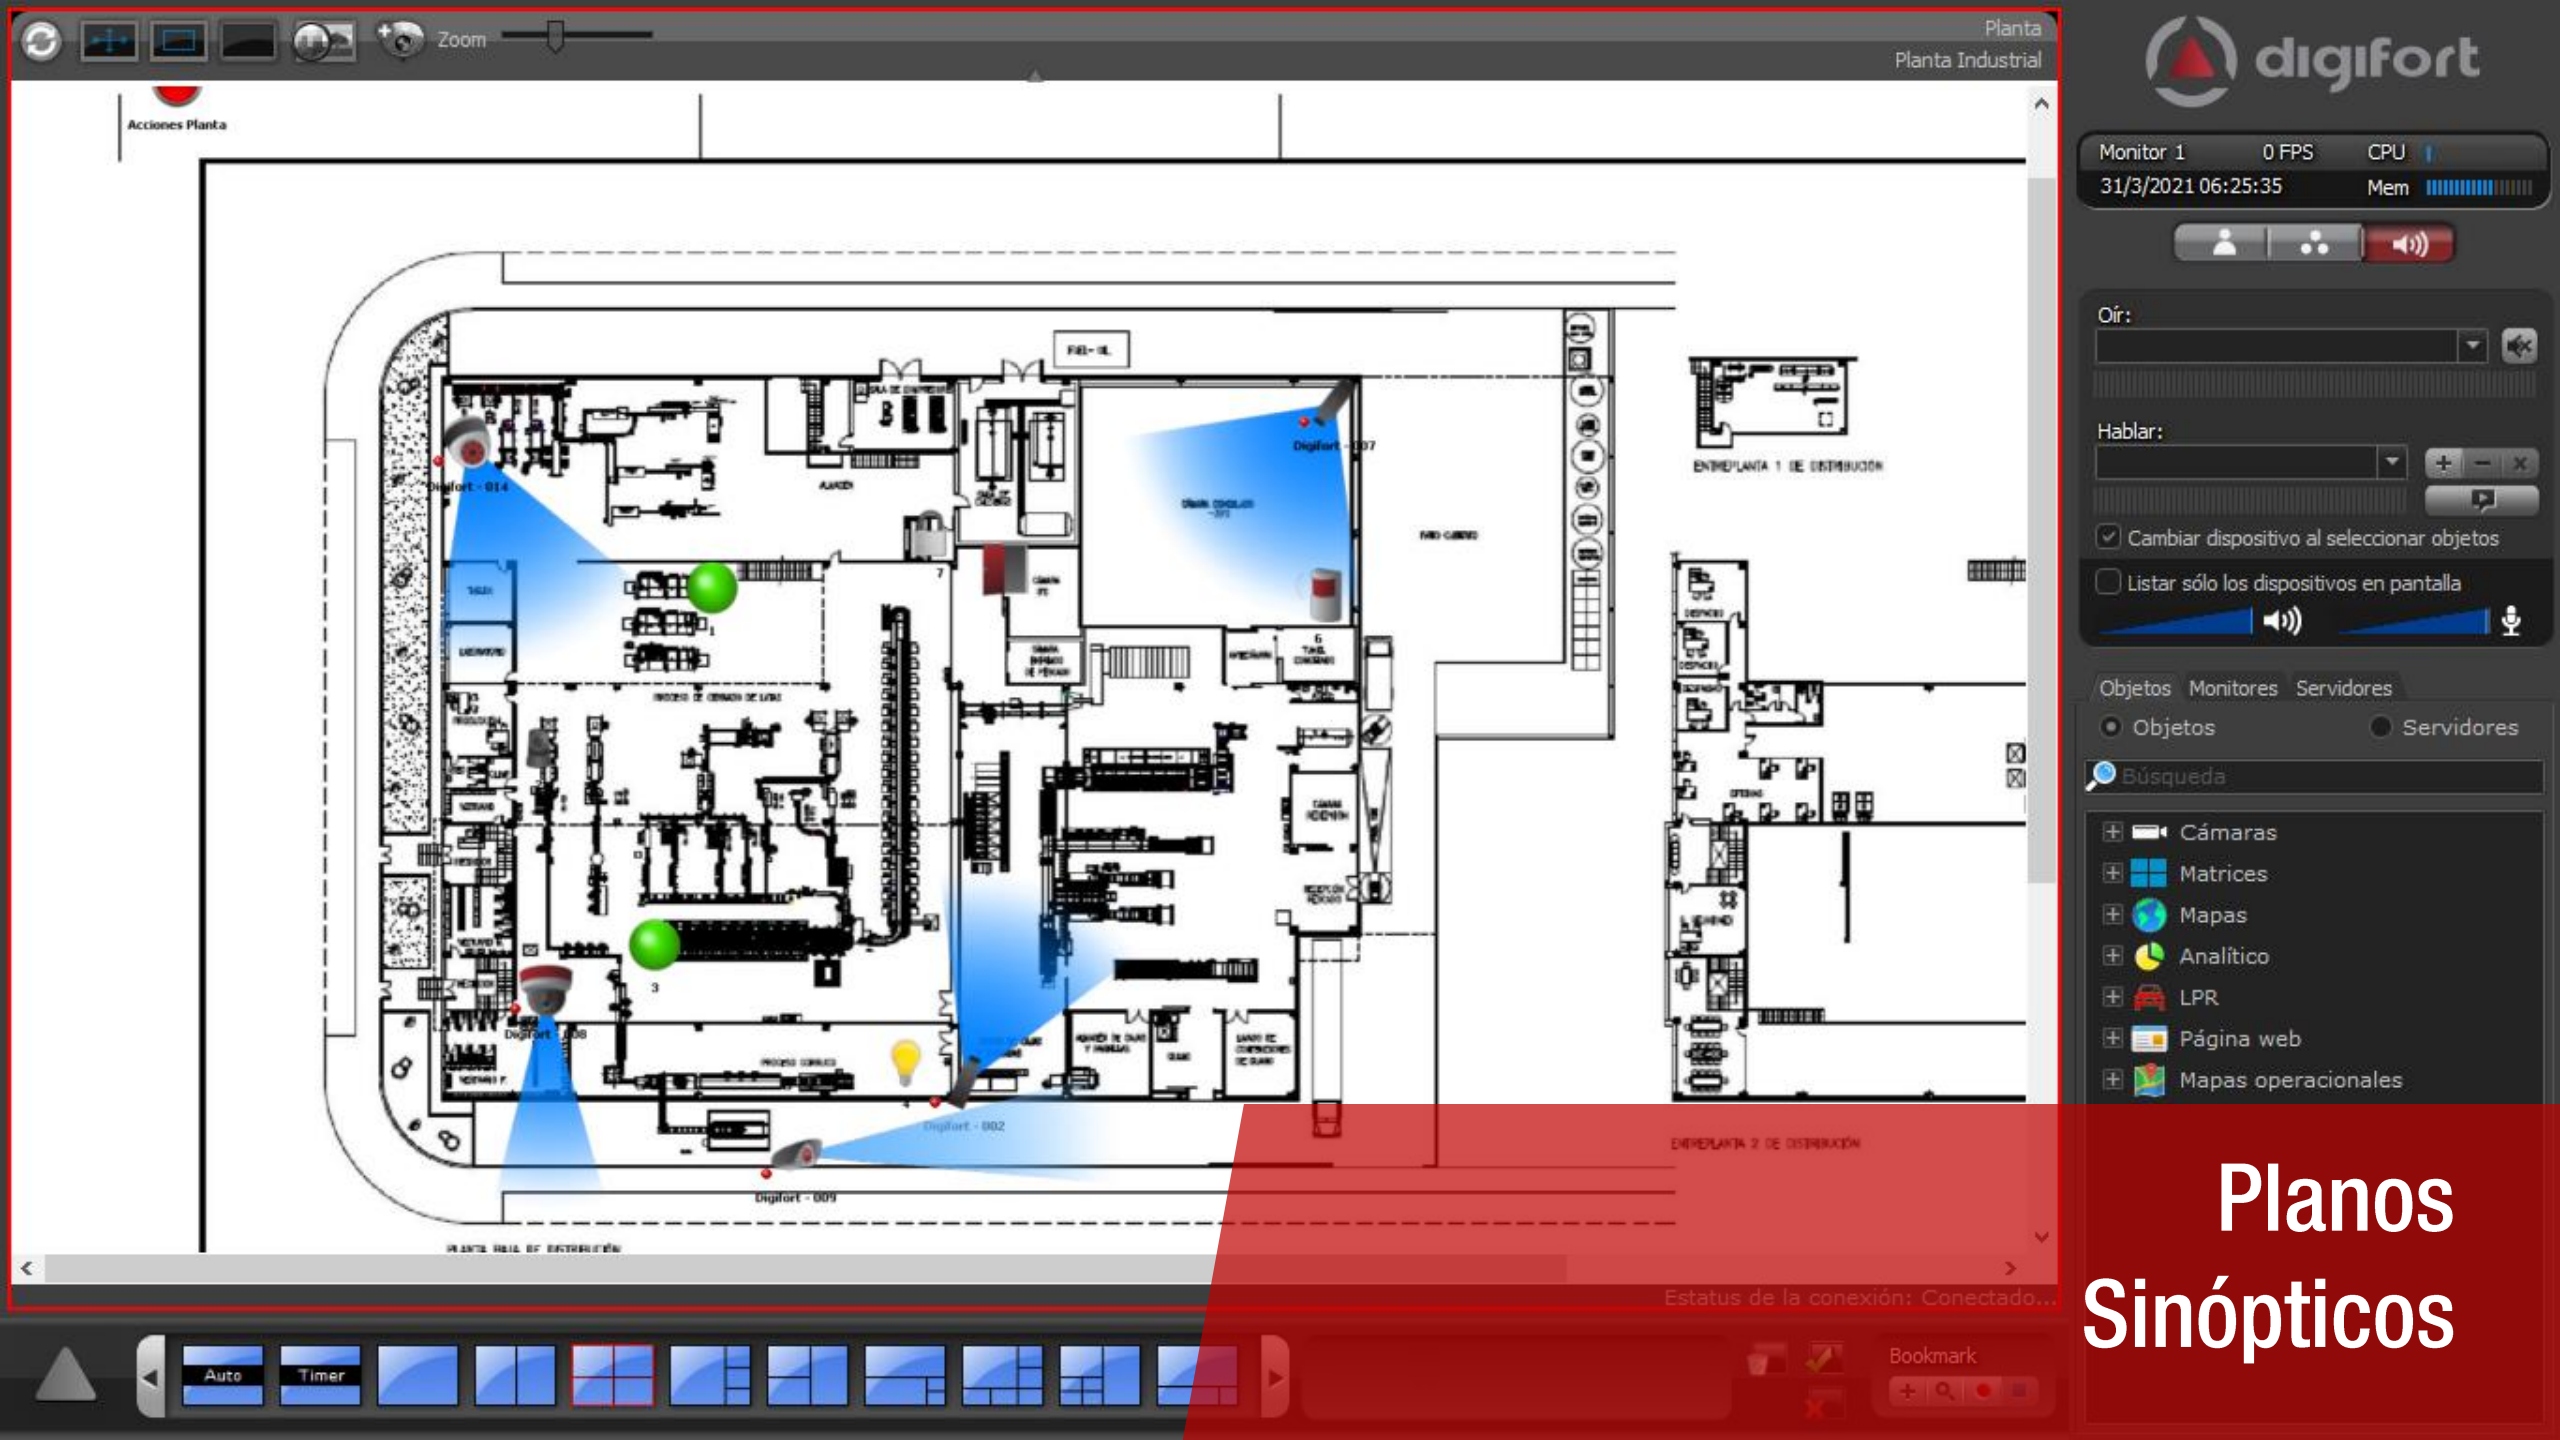

Monitor 1 0 FPS CPU Mem
31/3/2021 06:25:35

Oír:

Hablar:

- ☒ Cambiar dispositivo al seleccionar objetos
- ☐ Listar sólo los dispositivos en pantalla

Objetos Monitores Servidores
☒ Objetos ☐ Servidores

Búsqueda

- + Cámaras
- + Matrices
- + Mapas
- + Analítico
- + LPR
- + Página web
- + Mapas operacionales

Planos Sinópticos

Estatus de la conexión: Conectado...

Bookmark