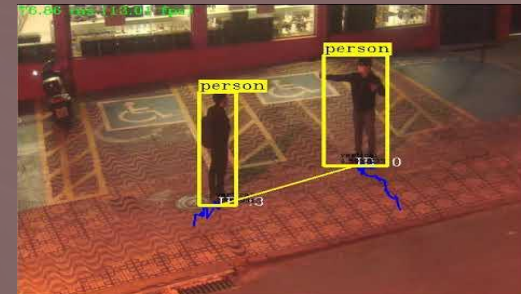

# Video Analítica Emergencias Médicas

Al analizar la forma y la posición de los objetos en la imagen, Digifort podrá detectar personas en posición horizontal lo cual puede identificarse como una persona en el suelo que puede estar teniendo alguna emergencia medica.

# Video Analítica COVID-19

Dentro de la nueva normalidad que instaló el COVID-19 Digifort cuenta con una serie de analíticos que permiten ayudar a evitar la propagación del mismo:

- **Detección de distanciamiento social**
- **Control de Aforo en sectores**
- **Detección de uso correcto de barbijos/tapabocas**
- **Detección de multitudes**
- **Integración con cámaras de detección de temperatura corporal**