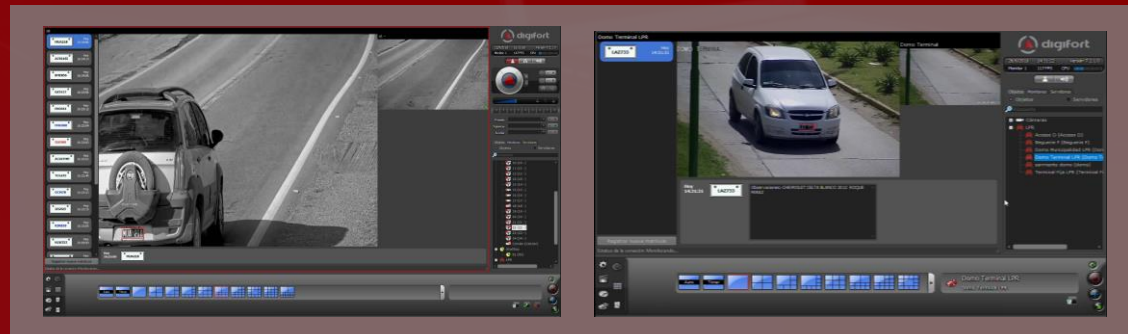

Tanto en los estacionamientos de empleados, es importante poder tener una trazabilidad de los vehículos que ingresan o salen de la planta.

Digifort LPR permite el registro de todas las matriculas que ingresen o salgan de una planta como así también la captura del estado de los vehículos pertenecientes a flotas propias para detectar daños en vehículos.