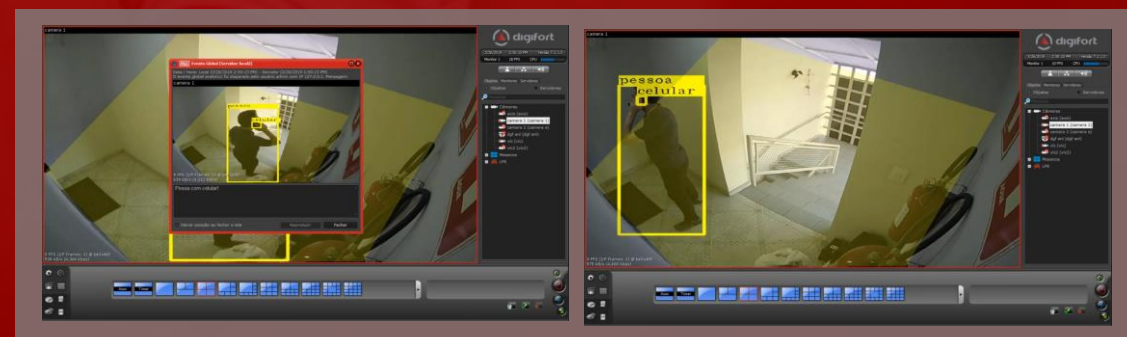

# Video Analítica Detección de Personas y Maquinaria

A partir del análisis inteligente de imágenes, Digifort podrá detectar la presencia de personas en zonas de tránsito de maquinarias o vehículos y alertar la presencia de las mismas.

Mediante su módulo de automatización, también podrá alertar con luces, sirenas o estrobos en el lugar la presencia de maquinaria en operación.

# Video Analítica Emergencias Médicas

Al analizar la forma y la posición de los objetos en la imagen, Digifort podrá detectar personas en posición horizontal lo cual puede identificarse como una persona en el suelo que puede estar teniendo alguna emergencia medica.