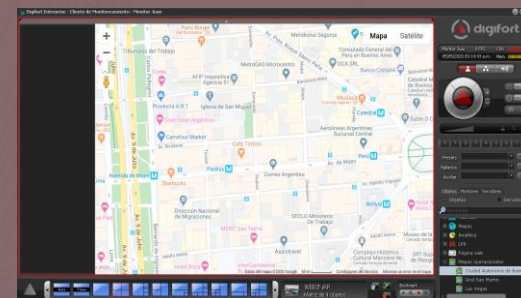

digifort

Monitoreo
Mapas y alertas

Digifort permite visualizar la totalidad de sus dispositivos dentro de un mapa sinóptico de su planta. Podrá visualizar en simultaneo la ubicación e imagen de sus cámaras, como el estado de sus sensores integrados. Con un solo click, el operador podrá acceder a la imagen en vivo de cualquier cámara, o generar un evento desde el mismo mapa.

Junto a cada cámara, el sistema podrá mostrar el ángulo de visión de la misma, de forma de que un operador podrá visualizar de forma rápida y sencilla que cámara apunta hacia el lugar deseado.

digifort

VMS