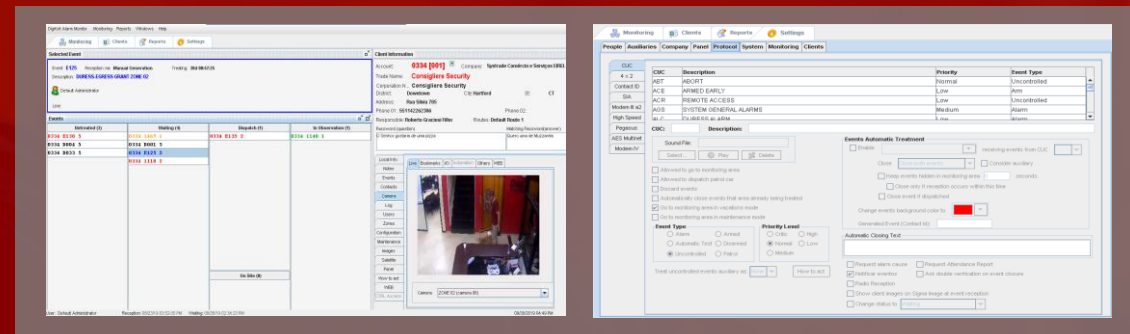

Digifort Alarm Monitor permite que su centro de monitoreo de video, también realice el monitoreo de las centrales de alarmas de diversos sectores como oficinas, depósitos, etc. ahorrando de esta forma los costosos abonos de empresas de monitoreo de alarmas.

Ante el disparo de un evento de una alarma, Digifort recibirá el mismo e indicará al operador lo sucedido junto a la imagen de las cámaras del sector para poder realizar una video-verificación del hecho.

digifort

ALARM MONITOR