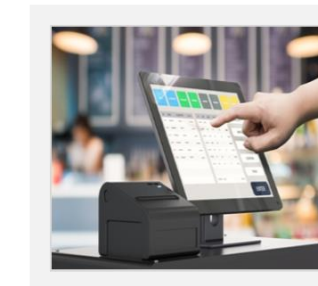

Picking

Integrado con diversos sistemas de Picking, permite integrar e insertar al video los códigos de artículos y pedidos.

RFID / QR

Integrado con sistemas de RFID y/o lectores de códigos QR, Digifort permite gestionar sistemas de logística.

ATM

Mediante esta integración Digifort permite vincular el video de las cámaras del ATM junto a los datos de la transacción en proceso.

POS

Integrado a los principales fabricantes de POS del mundo, Digifort permite vincular el video de las cajas de atención con los datos del ticket.