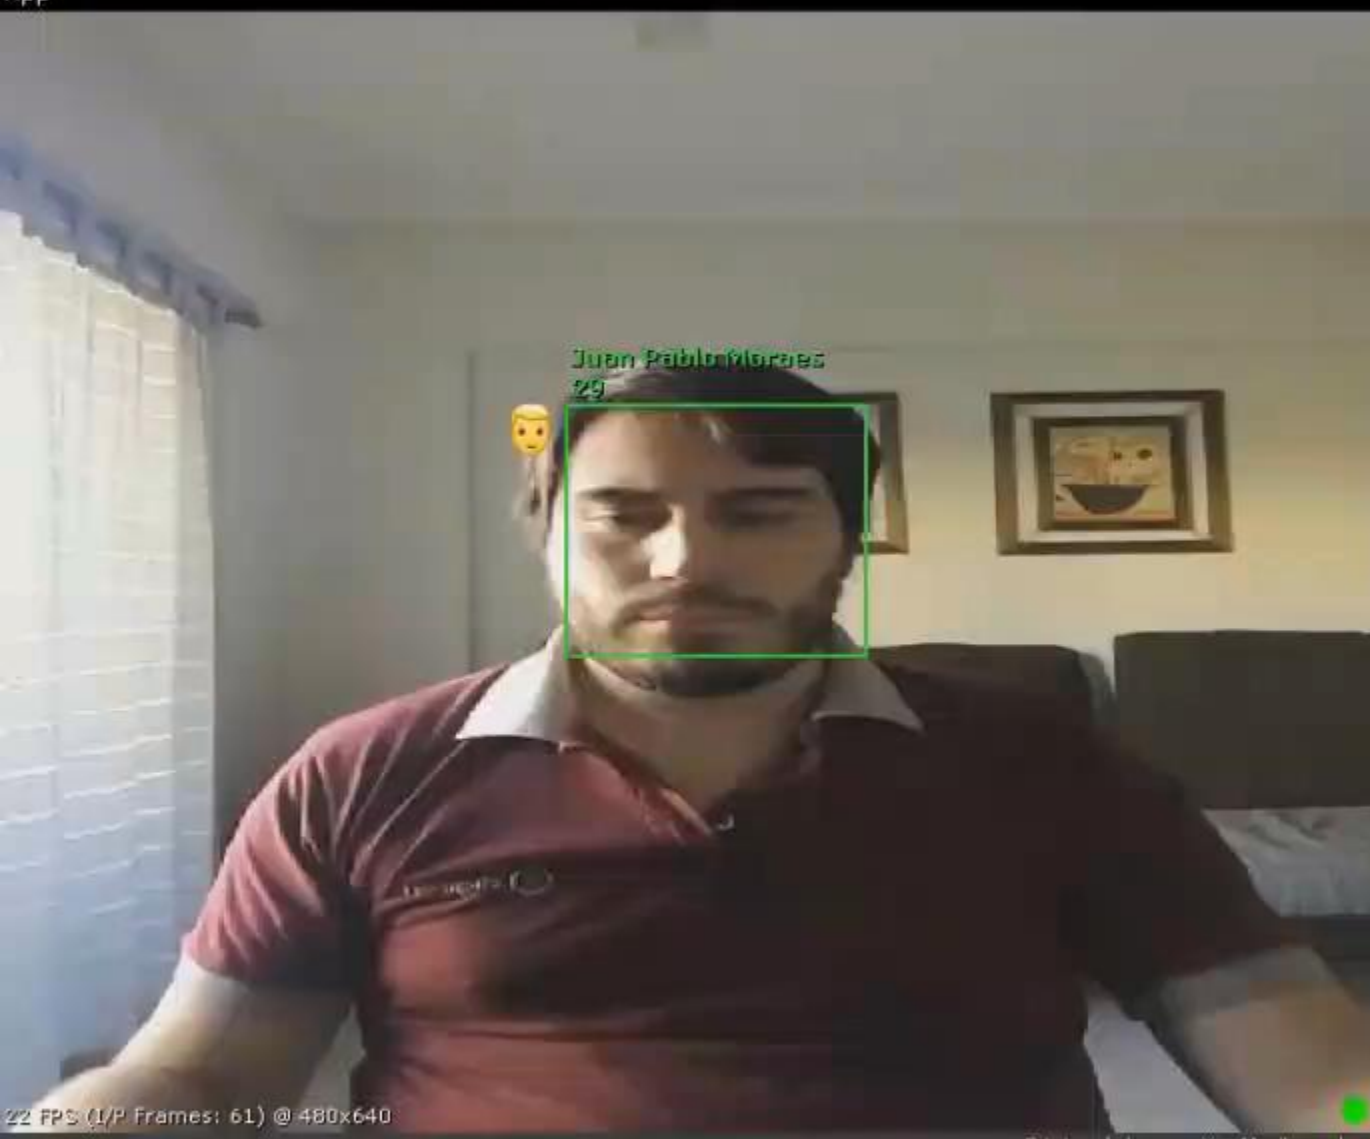

Reconocimiento Facial

El reconocimiento facial más rápido y efectivo del mundo

App

Monitor Juan 57 FPS CPU Mem

17/04/2020 05:28:04 p.m.

Oír:
Digifort - 002 (Digifort - 002 (Av. Santa Fe y Uruguay))

Hablar:
 Cambiar dispositivo al seleccionar objetos
 Listar sólo los dispositivos en pantalla