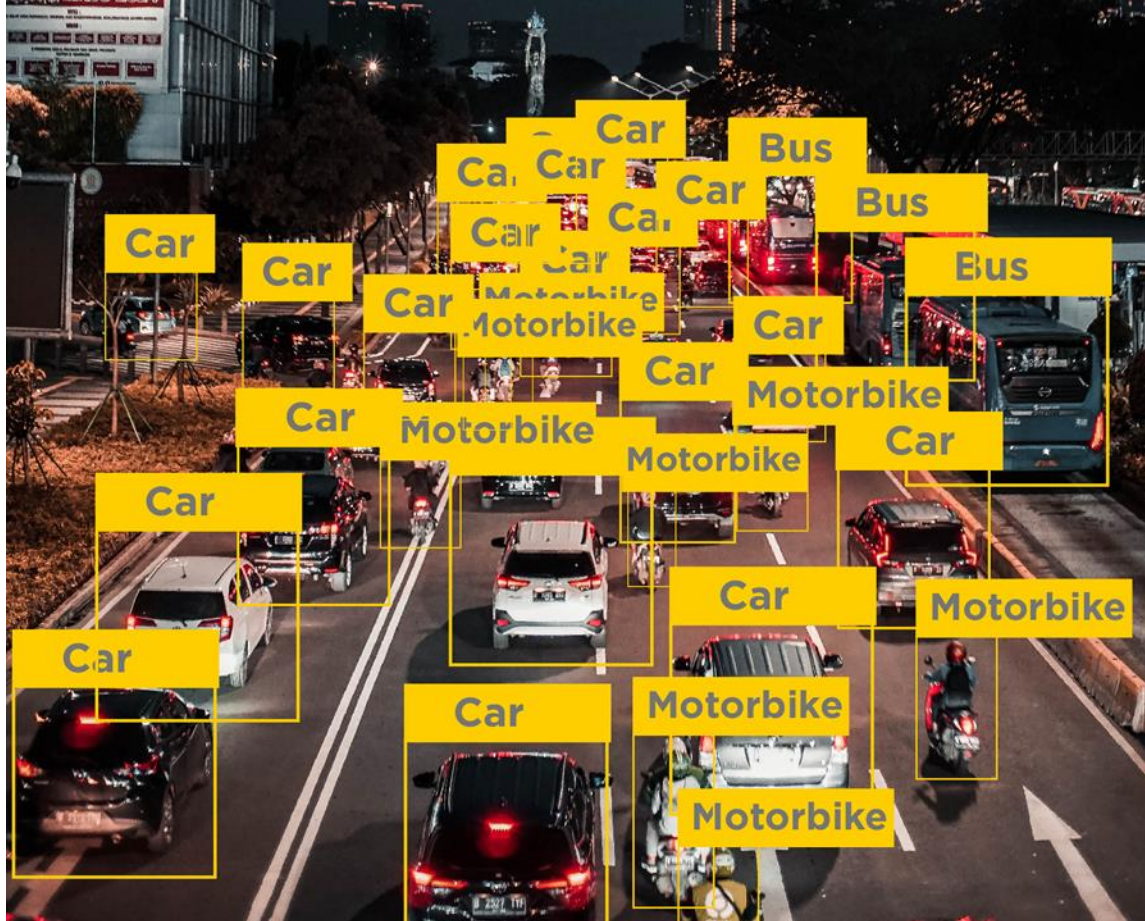

Inteligencia Artificial

Basada en algoritmos de Deep Learning, las analíticas son capaces de identificar una gran variedad de objetos.