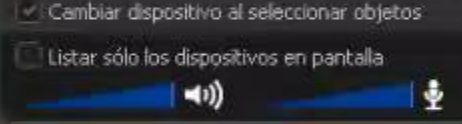

Reconocimiento Facial

El reconocimiento facial más rápido y efectivo del mundo

App

Monitor Juan 57 FPS CPU Mem

17/04/2020 05:28:04 p.m.

Oír:
Digifort - 002 (Digifort - 002 (Av. Santa Fe y Uruguay))

Hablar:
 Cambiar dispositivo al seleccionar objetos
 Listar sólo los dispositivos en pantalla